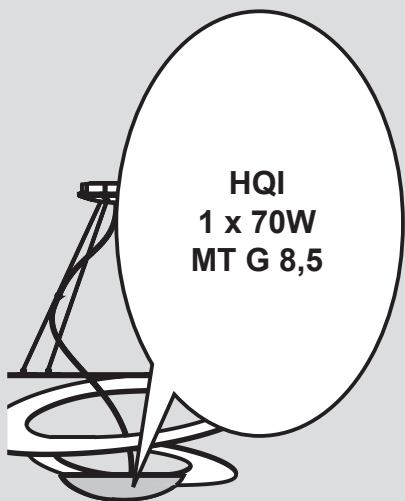

15

16

17

18

HALO
1 x max 330W
HDG R7s

1a

2a

HQI
1 x 70W
MT G 8,5