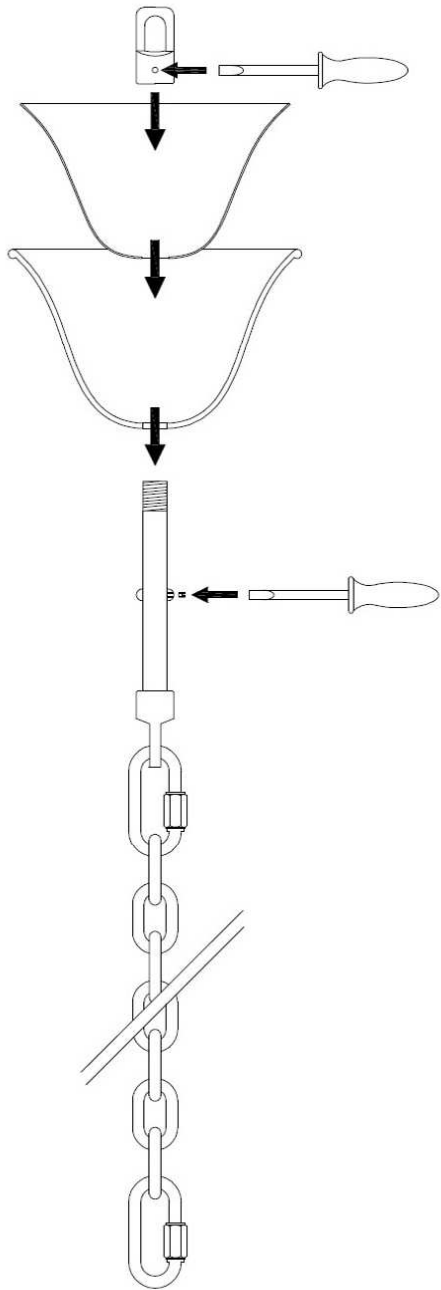

8089K12

ASSEMBLY INSTRUCTION

de Majo

illuminazione

1

2

3

4

1

3

4

5