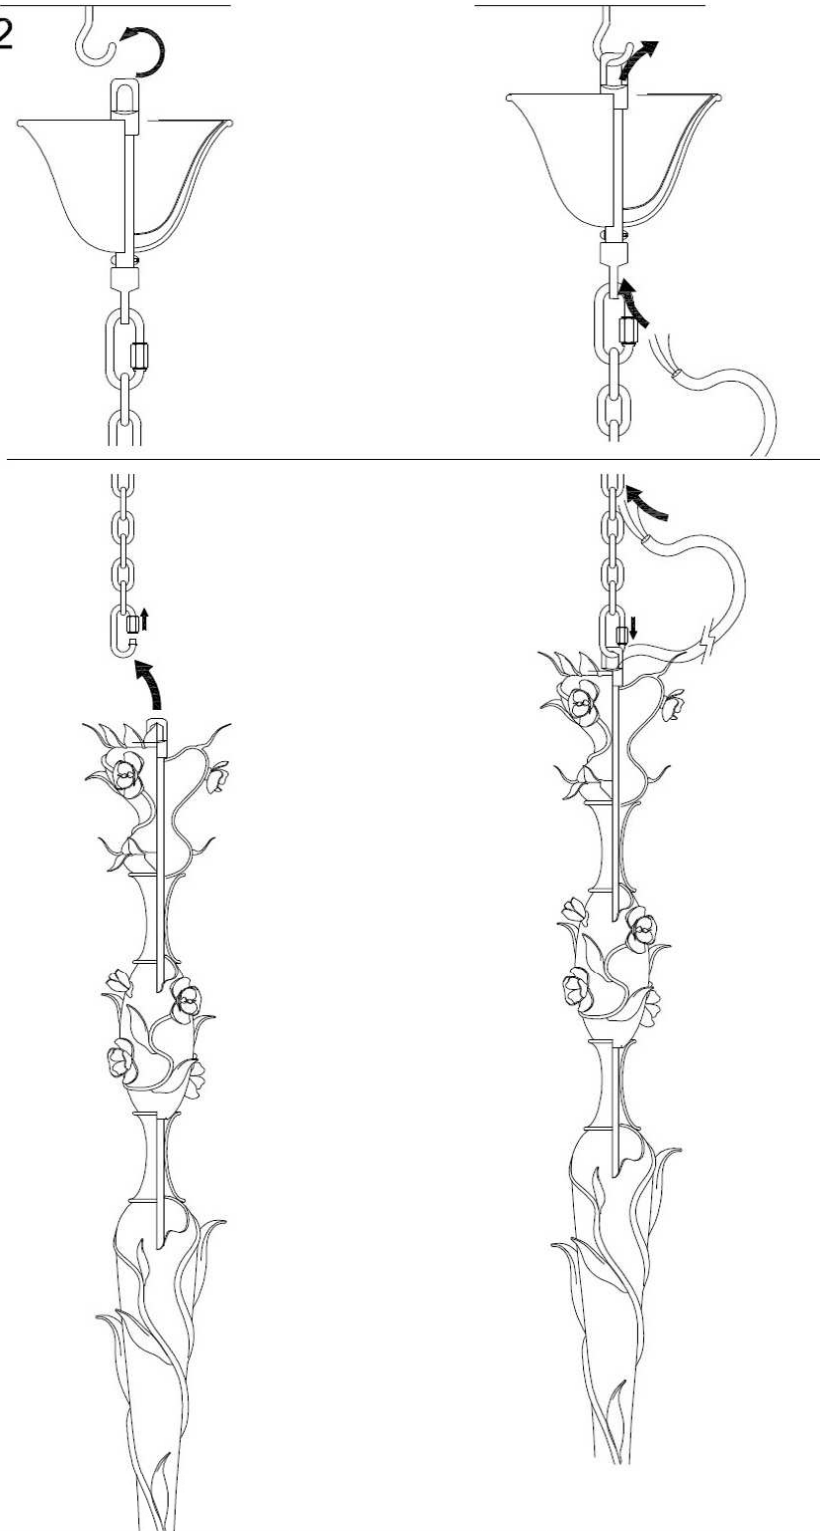

8089K12

ASSEMBLY INSTRUCTION

de Majo

illuminazione

1

2

3

4

1

3

4

5