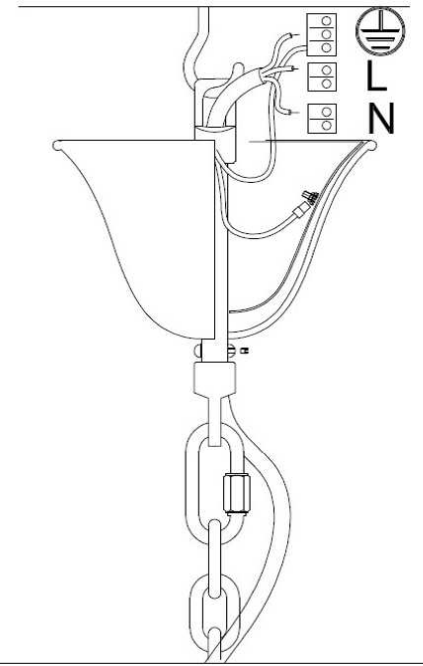

8089K12

ASSEMBLY INSTRUCTION

de Majo

illuminazione

1

2

3

4

1

3

4

5